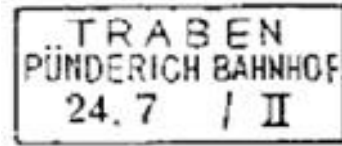

## TRABEN – PÜNDERICH

Neufassung N.Groß

BP 01

Rechteckstempel (3z)  
Entwertungsstempel der Bahnpostexpedition  
TRABEN -PÜNDERICH BAHNHOF / 24.7. / II  
24.07.1883 -

BP 02

Ellipsenstempel  
TRABEN -PÜNDERICH / BAHNPOST / ZUG 305  
07.04.1896 -