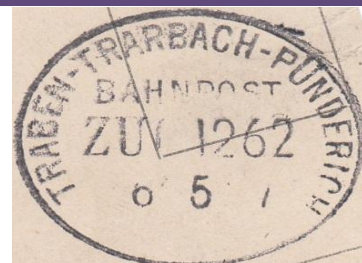

Die Bahnpoststempel des Landkreises Bernkastel-Wittlich

TRABEN-TRARBACH – PÜNDERICH

Neufassung N.Groß

BP 02
Ellipsenstempel
TRABEN-TRARBACH -PÜNDERICH / BAHNPOST
/ ZUG 805 04.08.1908 -

BP 03
Ellipsenstempel
TRABEN-TRARBACH -PÜNDERICH / BAHNPOST
/ ZUG 809 21.08.1905 -

BP 04
Ellipsenstempel
TRABEN-TRARBACH -PÜNDERICH / BAHNPOST
/ ZUG 813 08.04.1906 -
22.03.1911

BP 05
Ellipsenstempel
TRABEN-TRARBACH -PÜNDERICH / BAHNPOST
/ ZUG 1253 03.02.1926 -

BP 06
Ellipsenstempel
TRABEN-TRARBACH -PÜNDERICH / BAHNPOST
/ ZUG 1257 10.00.1914 -
25.09.1916

BP 07
Ellipsenstempel
TRABEN-TRARBACH -PÜNDERICH / BAHNPOST
/ ZUG 1262 06.05.1917 -

Die Bahnpoststempel des Landkreises Bernkastel-Wittlich

TRABEN-TRARBACH – PÜNDERICH

BP 08

Ellipsenstempel

TRABEN-TRARBACH -PÜNDERICH / BAHNPOST