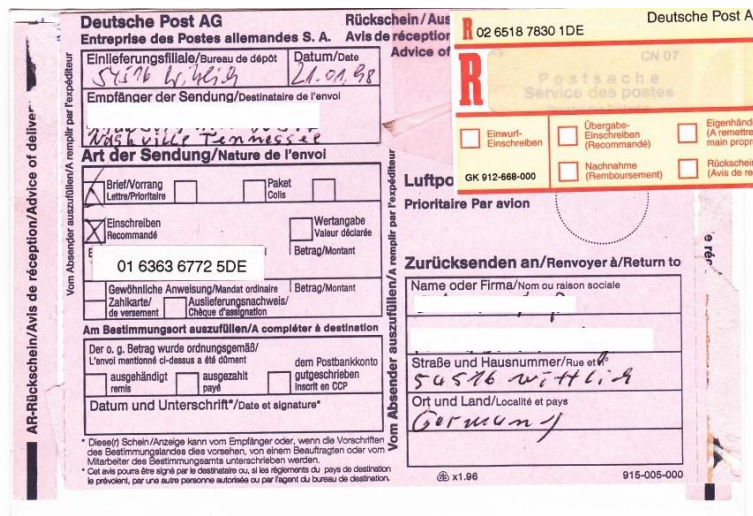

3.Quartal 2017

Auslandsbrief von Wittlich nach Nashville

Kreisstempel mit Sehensegment oben, 5stelliger Postleitzahl, Unterscheidungsbuchstabe „b“ und Ortskennzahl „1“. Auslandsbrief von Wittlich nach Nashville in Tennessee USA. Abgesendet am 21.01.1998. Hier wurde nur der Stempel „Unzustellbar“ angebracht und der Brief trat seine Rückreise nach Wittlich an.

Portoperiode vom 01.09.1997 - 31.12.2001 : Auslandsbrief mit Luftpost = 300 Pf.
Einschreiben = 350 Pf.
Rückschein = 350 Pf.
= 950 Pf.

Auf der Rückseite befindet sich nur der nicht verwendete Rückschein