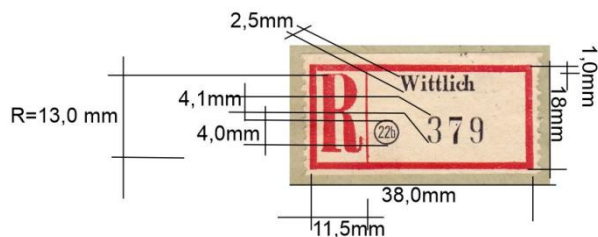

Postamt Wittlich - Das Einschreiben aus dem Briefkasten

R-Zettel mit durchgehendem Rahmen, vertikale und senkrechte Rahmenlinien sind verbunden. Rahmenfarbe ist rot-orange, mit zweiseitiger Zählung. Einzeiligem schwarzem Aufdruck „Wittlich“ sowie Nr. 379. Senkrecht befinden sich 11 Zähnlöscher . mit Postleitzahl „22b“ Auf R-Brief nach Köln Behelfsheim vom 12.12.1951. Mit Tagesstempel Wittlich T17f.

Handschriftlicher Vermerk „Aus dem Briefkasten f 12/12 51“ Das Einschreiben wurde vom Absender frankiert mit dem Handschriftlichen Vermerk „Einschreiben „ versehen und in den Briefkasten eingeworfen. Der bearbeitende Postbote vermerkte dies mit Datum auf der Briefvorderseite.

Rückseitiger Vermerk des Postbeamten „ Eingang 13/12.51“ und Ankunstempel Köln 16.12.1951.