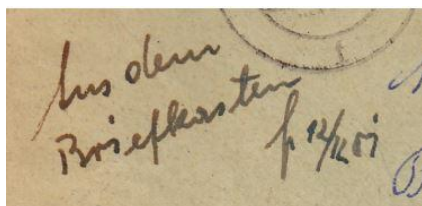

Postamt Wittlich - Das Einschreiben aus dem Briefkasten

R-Zettel mit durchgehendem Rahmen, vertikale und senkrechte Rahmenlinien sind verbunden. Rahmenfarbe ist rot-orange, mit zweiseitiger Zählung. Einzeiligem schwarzem Aufdruck „Wittlich“ sowie Nr. 379. Senkrecht befinden sich 11 Zähnlöscher . mit Postleitzahl „22b“ Auf R-Brief nach Köln Behelfsheim vom 12.12.1951. Mit Tagesstempel Wittlich T17f.

Handschriftlicher Vermerk „Aus dem Briefkasten f 12/12 51“ Das Einschreiben wurde vom Absender frankiert mit dem Handschriftlichen Vermerk „Einschreiben „ versehen und in den Briefkasten eingeworfen. Der bearbeitende Postbote vermerkte dies mit Datum auf der Briefvorderseite.

Rückseitiger Vermerk des Postbeamten „ Eingang 13/12.51“ und Ankunstempel Köln 16.12.1951.