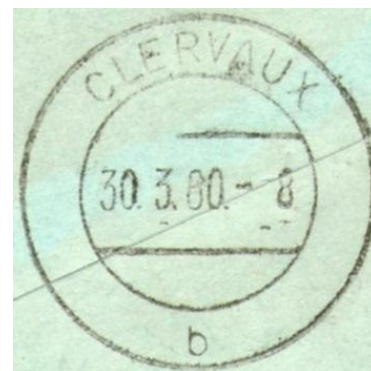

### Auslands-Einschreibebrief aus Mülheim (Mosel)

Auslands-Einschreibebrief nach Clervaux (Luxemburg) mit Ankunftsstempel über Luxemburg Ville. Mischfrankatur mit 80 Pf Heuss und 10 Pf Heuss Medaillon. Ortswerbbestempel von Mülheim Zweikreisstempel mit Kurzsteg, Postleitzahl und Zusatz , 22b MÜLHEIM (MOSEL). R-Zettel 758 Mülheim (Mosel).

R-Zettel Typ AKZ 758 Mülheim (Mosel) AKZ 20 A 5

Hier handelt sich dabei um die Amtskennziffer (AKZ), die bei R-Zetteln im Zeitraum 1955 - 1964 verwendet wurden. AKZ waren wie die PLGZ und die PLZ "Leitzahlen" zur Sendungsverteilung. AKZ wurden zuvor schon im Paketdienst genutzt und wurden 1956 dann auch bei den R-Zetteln verwendet.<sup>1</sup>

**Ankunftstempel**  
Zweikreisstegstempel  
LUXEMBURG-VILLE 30.3.60 -2 UB m

**Ankunftstempel**  
Zweikreisstegstempel  
CLERVAUX 30.3.60 -8 UB b

Quelle: eigene Sammlung  
<sup>1</sup> Arge R-Zetteln