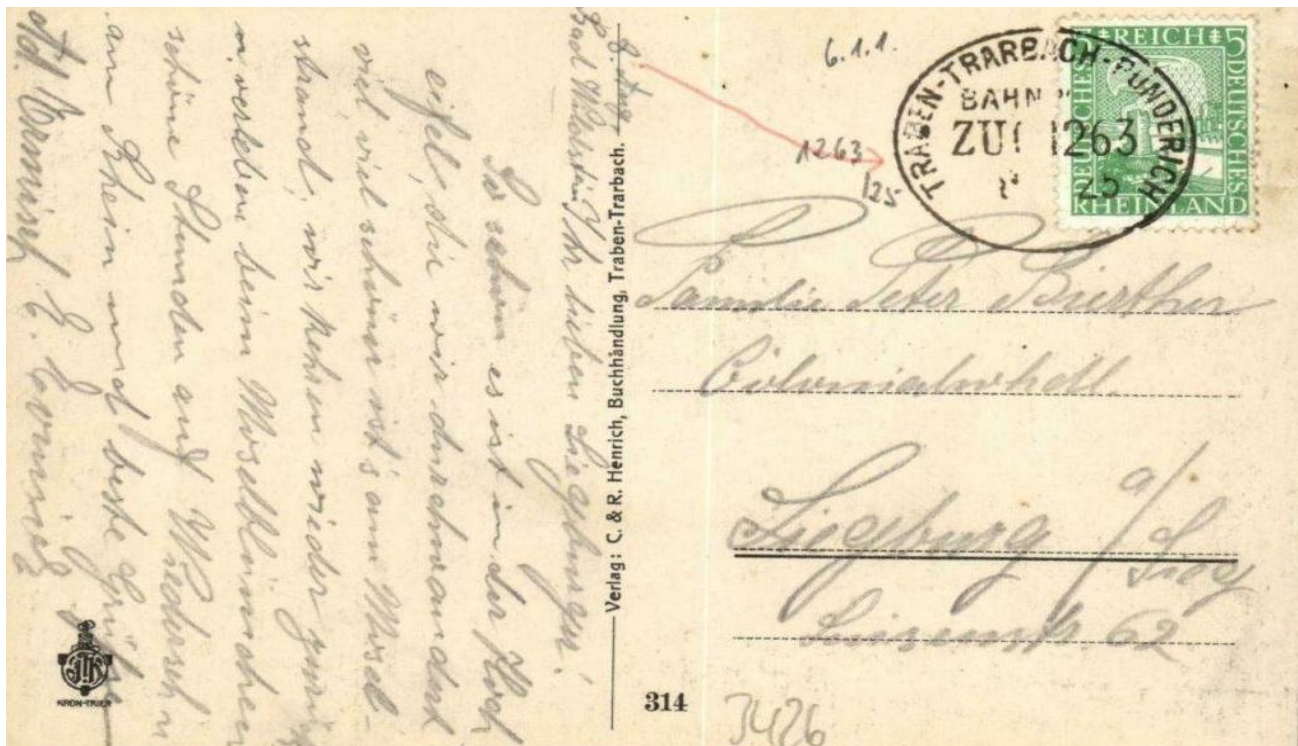

/ ZUG 1263

08.08.1925 -

BP 08

Ellipsenstempel

TRABEN-TRARBACH -PÜNDERICH / BAHNPOST

/ ZUG 8871

27.09.1916 -

Postkarte mit dem BP 08 Bahnpoststempel Z 1263 vom 08.08.1925