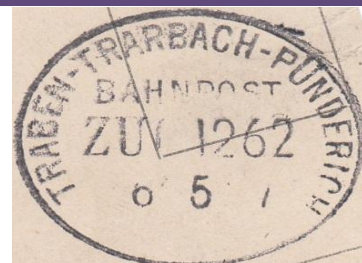

Die Bahnpoststempel des Landkreises Bernkastel-Wittlich

TRABEN-TRARBACH – PÜNDERICH

Neufassung N.Groß

BP 02
Ellipsenstempel
TRABEN-TRARBACH -PÜNDERICH / BAHNPOST
/ ZUG 305 04.08.1908 -

BP 03
Ellipsenstempel
TRABEN-TRARBACH -PÜNDERICH / BAHNPOST
/ ZUG 809 21.08.1905 -

BP 04
Ellipsenstempel
TRABEN-TRARBACH -PÜNDERICH / BAHNPOST
/ ZUG 813 08.04.1906 -
22.03.1911

BP 05
Ellipsenstempel
TRABEN-TRARBACH -PÜNDERICH / BAHNPOST
/ ZUG 1253 03.02.1926 -

BP 06
Ellipsenstempel
TRABEN-TRARBACH -PÜNDERICH / BAHNPOST
/ ZUG 1257 10.00.1914 -
25.09.1916

BP 07
Ellipsenstempel
TRABEN-TRARBACH -PÜNDERICH / BAHNPOST
/ ZUG 1262 06.05.1917 -

Die Bahnpoststempel des Landkreises Bernkastel-Wittlich

TRABEN-TRARBACH – PÜNDERICH

BP 08

Ellipsenstempel

TRABEN-TRARBACH -PÜNDERICH / BAHNPOST