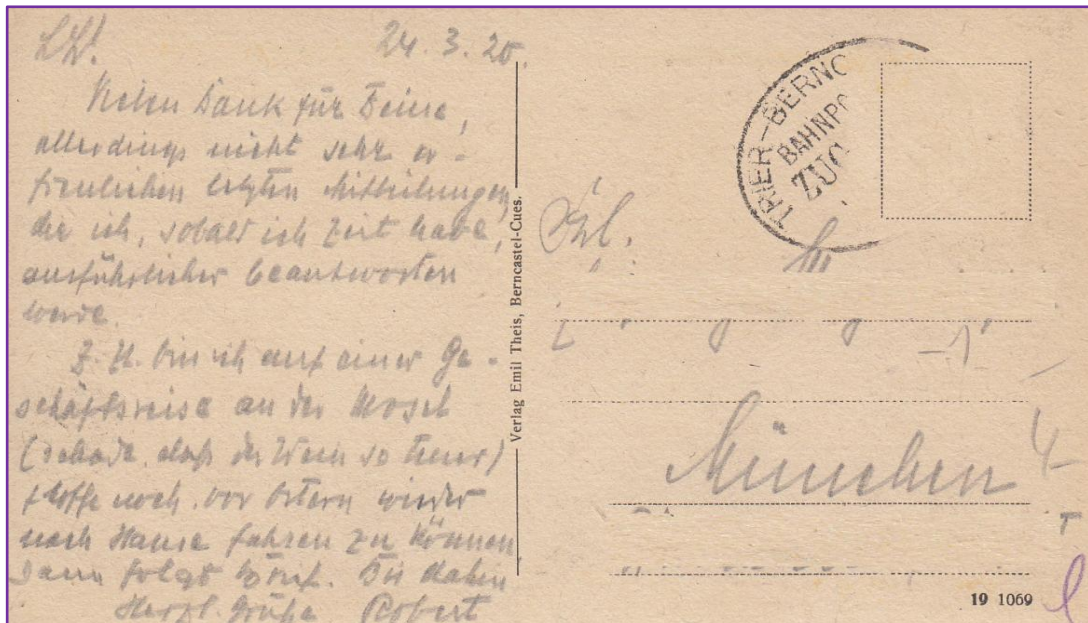

**TRIER – BERNKASTEL**

Neufassung N.Groß

**BP 01**  
**Ellipsenstempel**  
**TRIER - BERNKASTEL / BAHNPOST / ZUG 3**  
**20.06.1904 - 25.06.1920**

**T 01**  
**Ellipsenstempel**  
**TRIER - BERNKASTEL / BAHNPOST / ZUG 13**  
**25.05.1920**

(Stempel liegt nicht vor)

Postkarte mit dem BAO 01 Bahnpoststempel (leider wurde die Briefmarke entfernt)